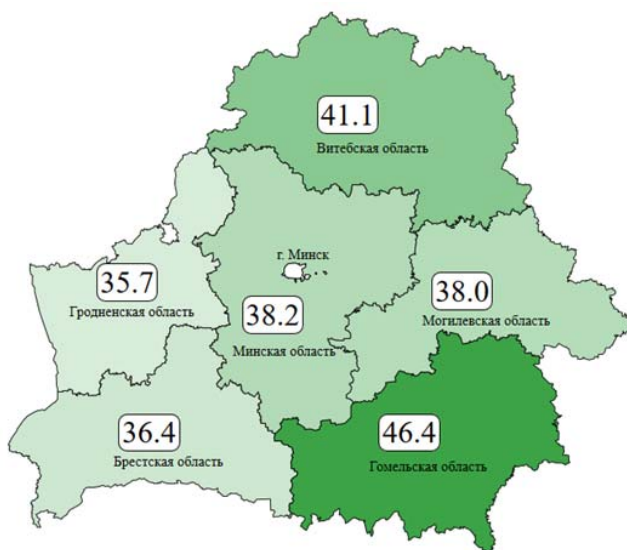

Земельные ресурсы

207,6 тыс. км²

- сельскохозяйственные земли
- лесные земли
- земли под болотами и водными объектами
- прочие земли

Водные ресурсы

60 400 млн м³

2,3%

индекс эксплуатации
водных ресурсов

147

м³ на человека
добыто (изъято) воды
из природных источников

Лесные ресурсы

39,8% территории
Беларуси покрыто
лесом

1 807,9 млн м³
общий запас лесных
насаждений

28,6 млн м³
заготовлено ликвидной
древесины

Ресурсы дикой природы

83 вида
млекопитающих

332 вида
птиц

7 видов
рептилий

68 видов
рыб

4 029 видов
сосудистых
растений

* Данные о наличии водных ресурсов и индекс эксплуатации водных ресурсов за 2017 год.