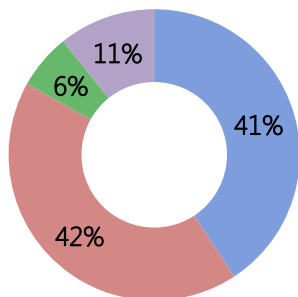

ПРИРОДНЫЕ АКТИВЫ

Показатели характеризуют наличие запасов возобновляемых и невозобновляемых ресурсов, необходимых для экономической деятельности и являющихся важнейшим фактором качества жизни нынешних и будущих поколений

Земельные ресурсы

207,6 тыс. км²

- сельскохозяйственные земли
- лесные земли
- земли под болотами и водными объектами
- прочие земли

Водные ресурсы

60 400 млн м³

2,3%

индекс эксплуатации
водных ресурсов

147